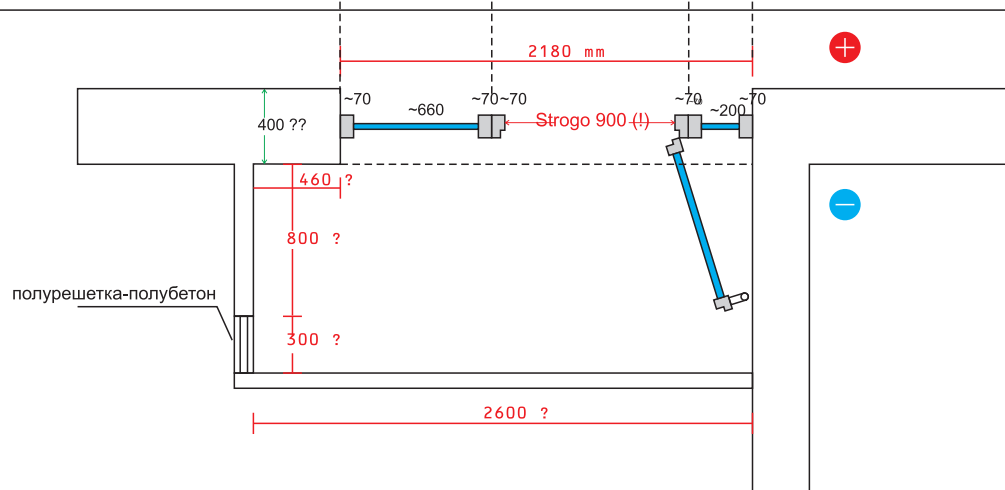

- a) дверь открывается на улицу (не внутрь!) - (это требование к административным помещениям!)
- в) при открытой двери - ширина прохода не менее 900 мм - (это требование к административным помещениям!)
- с) Обязательно оборудовать - притягиватель двери (pritraukejas)
- d) ручка (с двух сторон - дуга) или палка как на фото - (предпочтительнее как на фото)

Planuojamas vitrazas