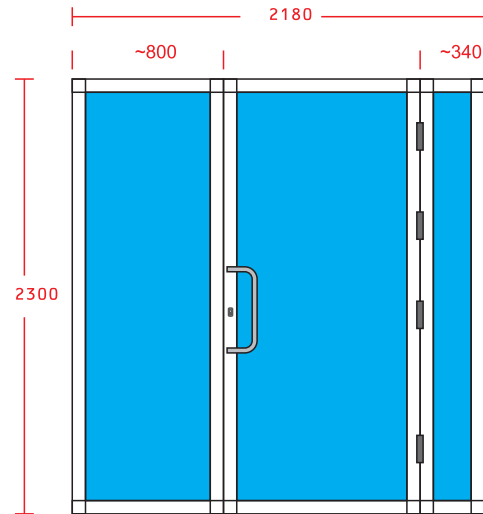

- a) дверь открывается на улицу (не внутрь!) - (это требование к административным помещениям!)
- в) при открытой двери - ширина прохода не менее 900 мм - (это требование к административным помещениям!)
- с) Обязательно оборудовать - притягиватель двери (pritraukejas)
- d) ручка (с двух сторон - дуга) или палка как на фото - (предпочтительнее как на фото)

Planuojamas vitrazas